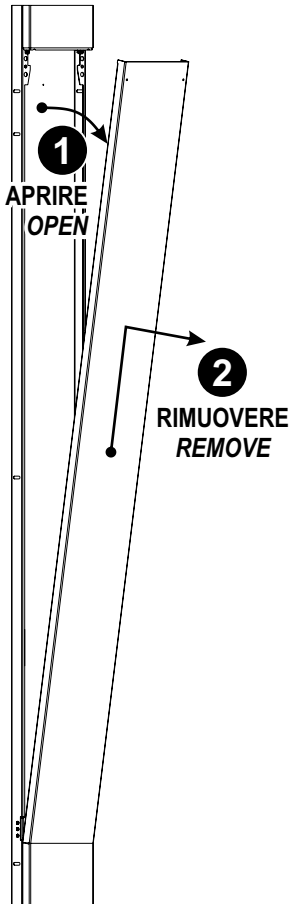

Nuova Colonna
VENUS

Manuale di Installazione
Installation manual / Notice technique
Installationshandbuch / Manual de Instalación

V. 1.2

P_V2122P2.FN

P_V2122P2.FK

P_V2122P3.FN

P_V2122P3.FK

3
RIMUOVERE
REMOVE

4
RIMUOVERE
REMOVE

P_V2122P3.FK

P_V2122P3.FN

5

Fissare la scatola a parete
Fix the box to the wall

6
RIMONTARE
REASSEMBLE

7
RIMONTARE
REASSEMBLE
P_V2122P3.FK
P_V2122P3.FN

9
CHIUDERE
CLOSE